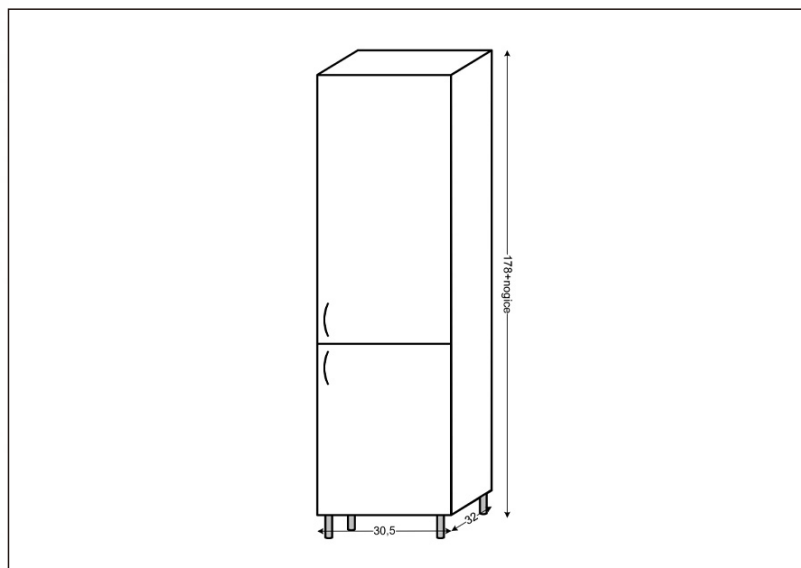

TEHNIČKI LIST

Seriya: **CLASSIC**

Šifra proizvoda: **26500012**

TEHNIČKI PODACI

Težina: 28,000Kg

Materijal: Medijapan

Dimenzije: 30,5x188x32cm

Proizvođač: Ralkom ZTR Krenić Rajko PR