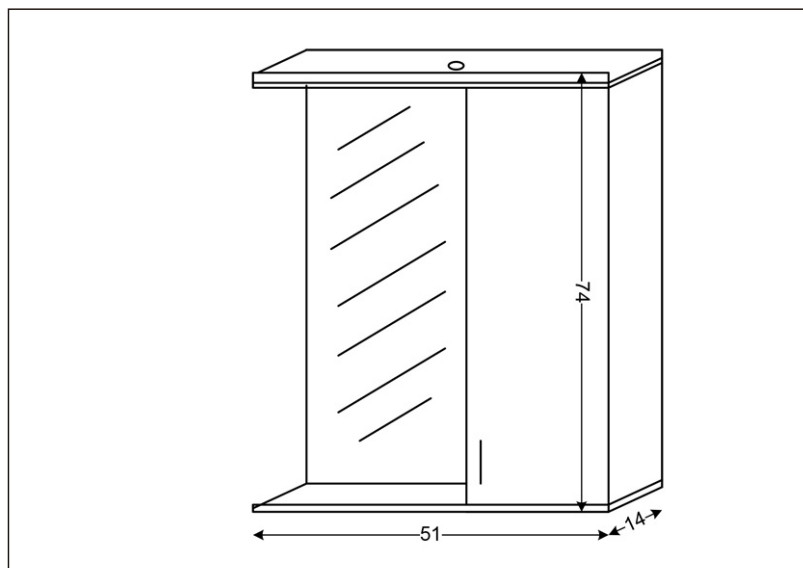

TEHNIČKI LIST

Seriya: **CLASSIC**

Šifra proizvoda: **26500014**

TEHNIČKI PODACI

Težina: 17,800Kg

Materijal: Medijapan

Dimenzije: 51x74x14cm

Proizvođač: Ralkom ZTR Krenić Rajko PR