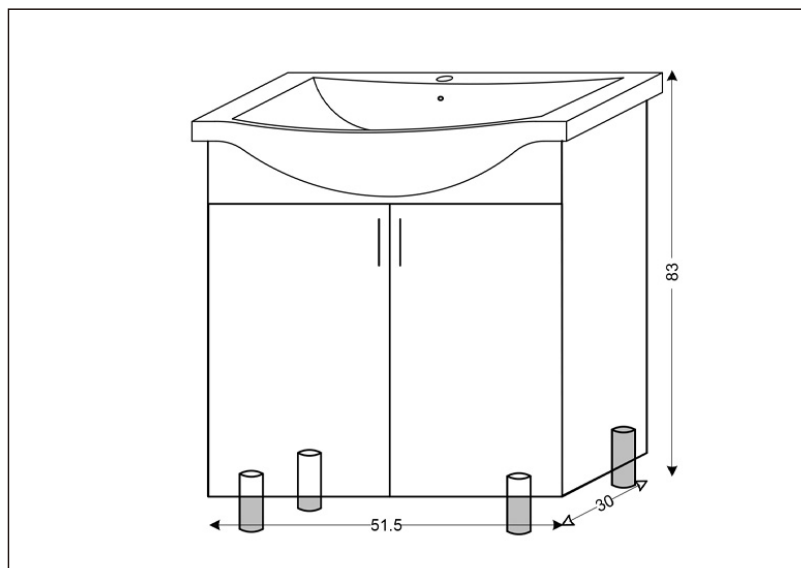

TEHNIČKI LIST

Seriya: **CLASSIC**

Šifra proizvoda: **26500015**

TEHNIČKI PODACI

Težina: 28,500Kg

Materijal: Medijapan

Dimenzije: 51,5x83x30cm

Proizvođač: Ralkom ZTR Kremić Rajko PR