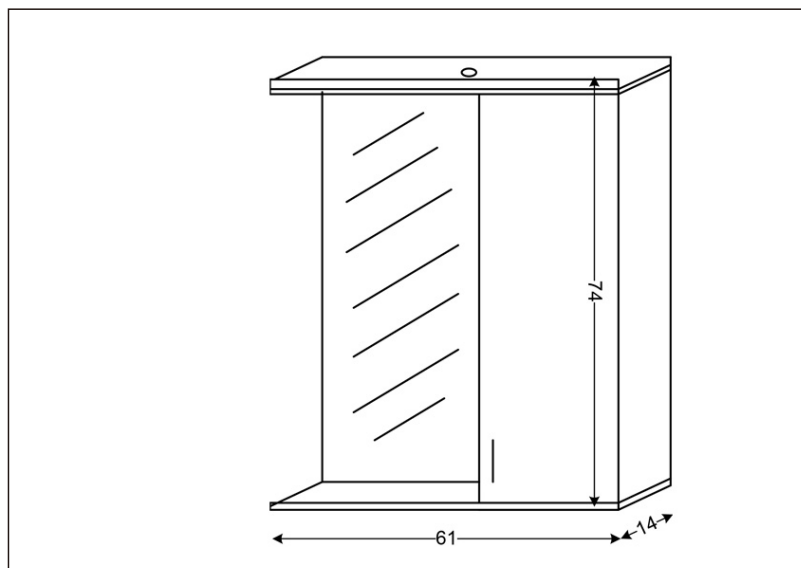

TEHNIČKI LIST

Seriya: **CLASSIC**

Šifra proizvoda: **26500020**

TEHNIČKI PODACI

Težina: 20,500Kg

Materijal: Medijapan

Dimenzije: 61x74x14cm

Proizvođač: Ralkom ZTR Kremić Rajko PR

Zemlja proizvodnje: Srbija