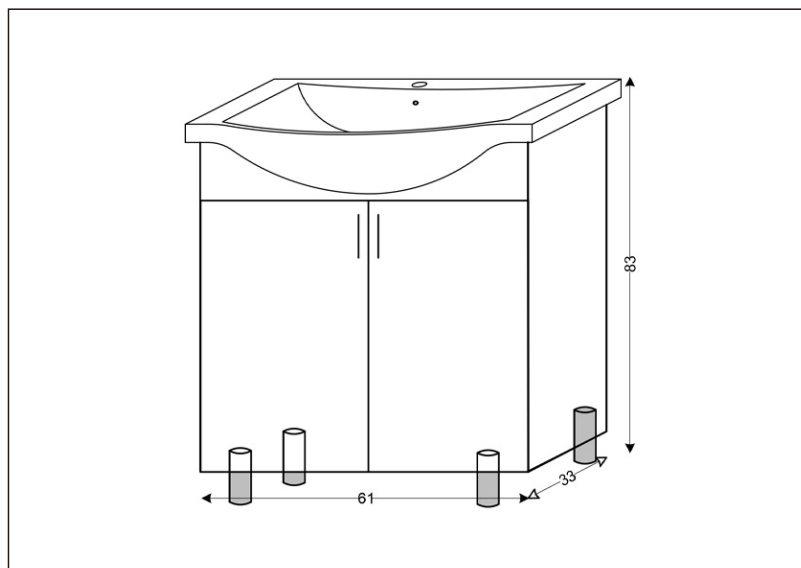

# TEHNIČKI LIST

Seriya: **CLASSIC**

Šifra proizvoda: **26500021**

## TEHNIČKI PODACI

Težina: 33,000Kg

Materijal: Medijapan

Dimenzije: 61x83x33cm

Proizvođač: Ralkom ZTR Kremić Rajko PR

Zemlja proizvodnje: Srbija