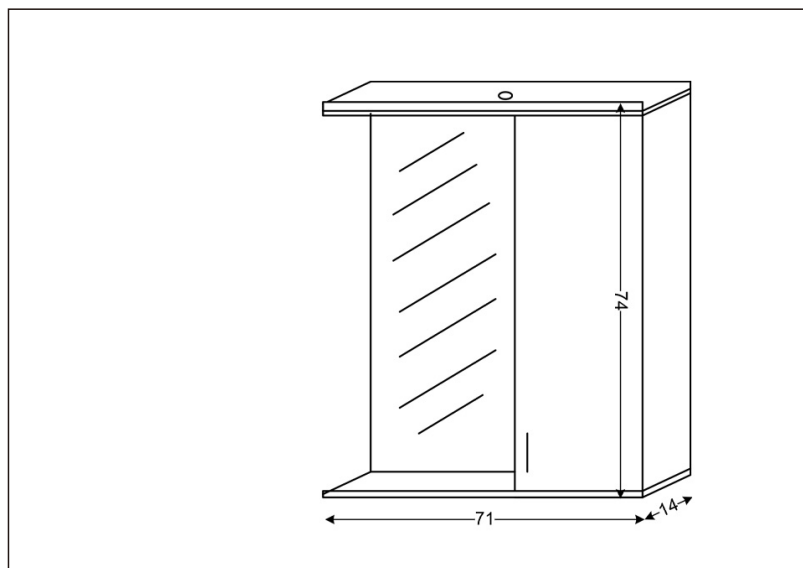

# TEHNIČKI LIST

Seriya: **CLASSIC**

Šifra proizvoda: **26500024**

## TEHNIČKI PODACI

Težina: 12,500Kg

Materijal: Medijapan

Dimenzije: 71x74x14cm

Proizvođač: Ralkom ZTR Kremić Rajko PR

Zemlja proizvodnje: Srbija