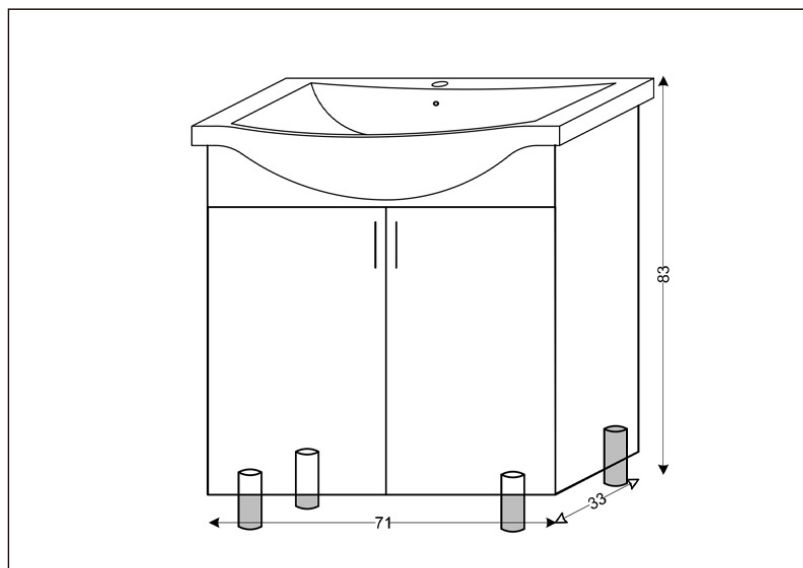

TEHNIČKI LIST

Seriya: **CLASSIC**

Šifra proizvoda: **26500025**

TEHNIČKI PODACI

Težina: 45,000Kg

Materijal: Medijapan

Dimenzije: 71x83x33cm

Proizvođač: Ralkom ZTR Kremić Rajko PR