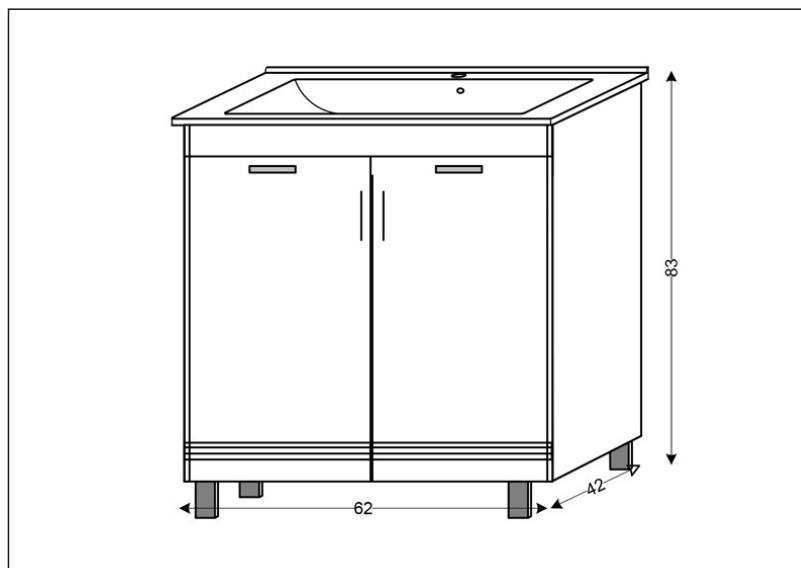

TEHNIČKI LIST

Seriya: **SYDNEY**

Šifra proizvoda: **26500054**

TEHNIČKI PODACI

Težina: 35,000Kg

Materijal: Medijapan

Dimenzije: 62x84,5x42cm

Proizvođač: Ralkom ZTR Kremić Rajko PR