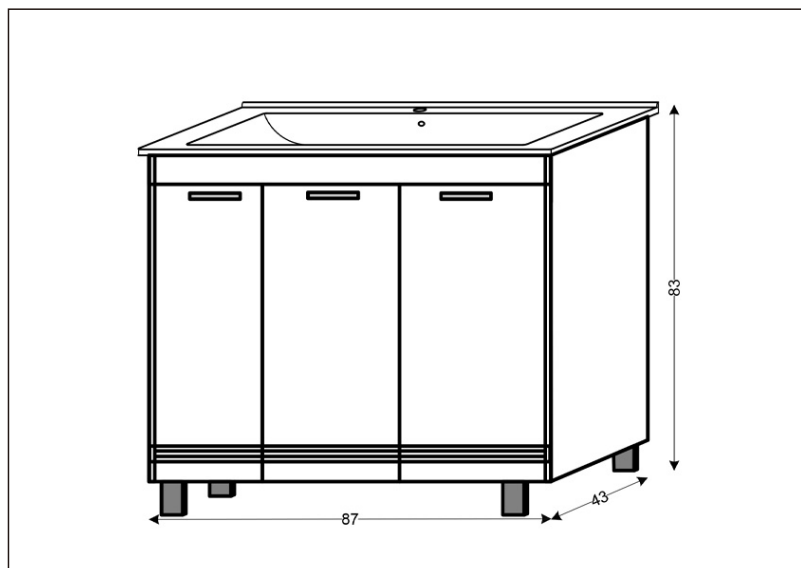

TEHNIČKI LIST

Seriya: **SYDNEY**

Šifra proizvoda: **26500055**

TEHNIČKI PODACI

Težina: 48,000Kg

Materijal: Medijapan

Dimenzije: 87x83x43cm

Proizvođač: Ralkom ZTR Kremić Rajko PR