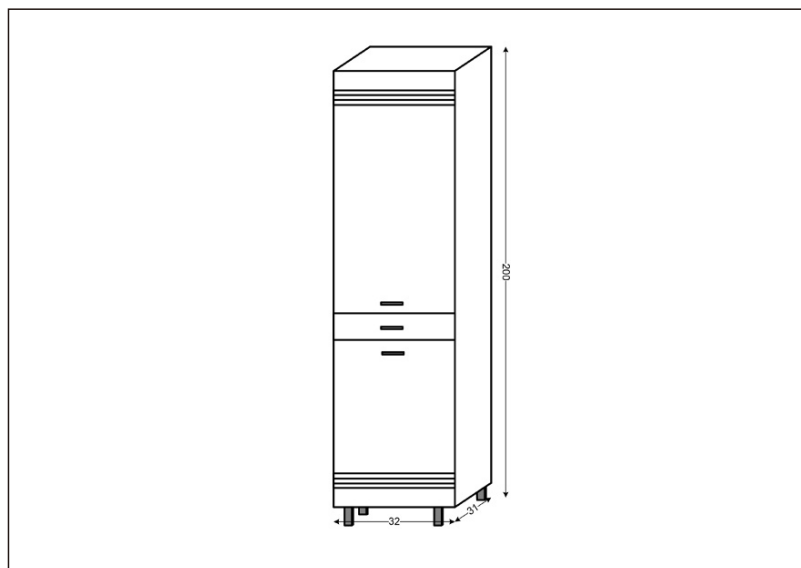

TEHNIČKI LIST

Seriya: **SYDNEY**

Šifra proizvoda: **26500056**

TEHNIČKI PODACI

Težina: 31,000Kg

Materijal: Medijapan

Dimenzije: 32x200x31cm

Proizvođač: Ralkom ZTR Kremić Rajko PR