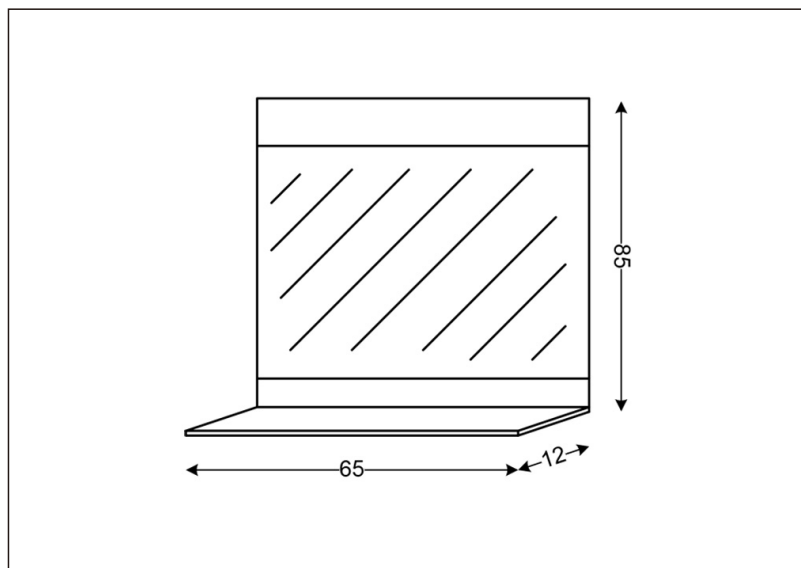

TEHNIČKI LIST

Seriya: **SYDNEY**

Šifra proizvoda: **26500057**

TEHNIČKI PODACI

Težina: 11,300Kg

Materijal: Medijapan

Dimenzije: 65x85x12cm

Proizvođač: Ralkom ZTR Kremić Rajko PR