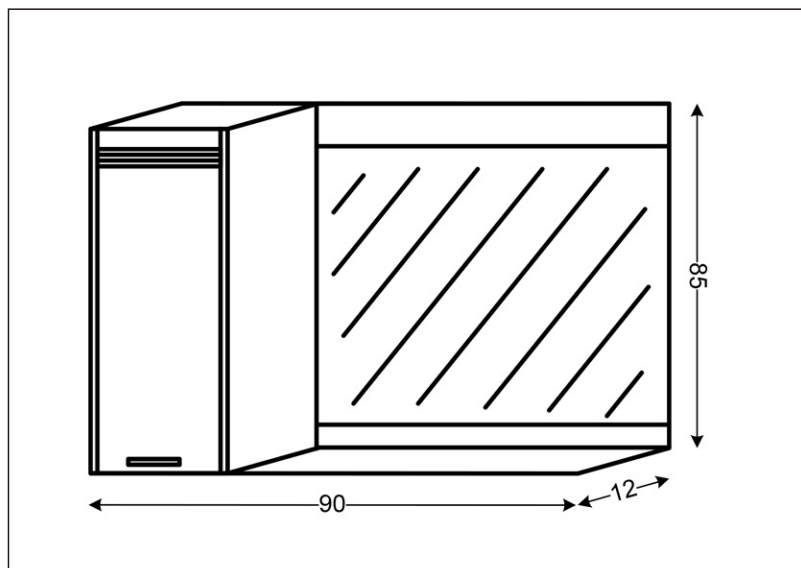

TEHNIČKI LIST

Seriya: **SYDNEY**

Šifra proizvoda: **26500058**

TEHNIČKI PODACI

Težina: 19,800Kg

Materijal: Medijapan

Dimenzije: 90x85x12cm

Proizvođač: Ralkom ZTR Kremić Rajko PR