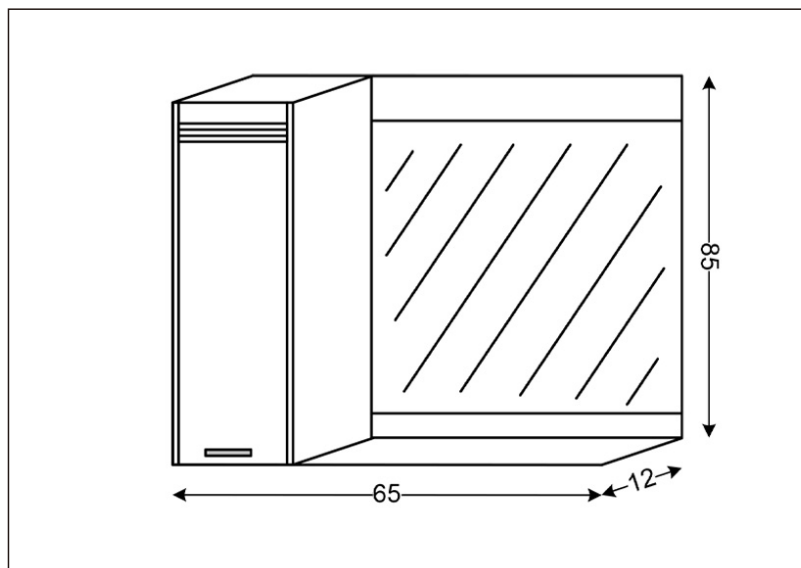

TEHNIČKI LIST

Seriya: **SYDNEY**

Šifra proizvoda: **26500059**

TEHNIČKI PODACI

Težina: 15,450Kg

Materijal: Medijapan

Dimenzije: 65x85x12cm

Proizvođač: Ralkom ZTR Kremić Rajko PR