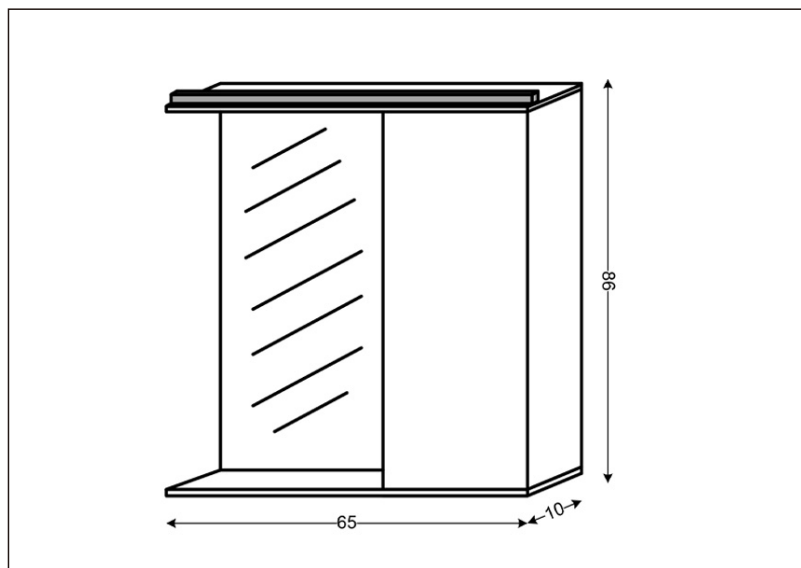

TEHNIČKI LIST

Seriya: **TOKIO**

Šifra proizvoda: **26500075**

TEHNIČKI PODACI

Težina: 14,150Kg

Materijal: Medijapan

Dimenzije: 65x86x10cm

Proizvođač: Ralkom ZTR Kremić Rajko PR