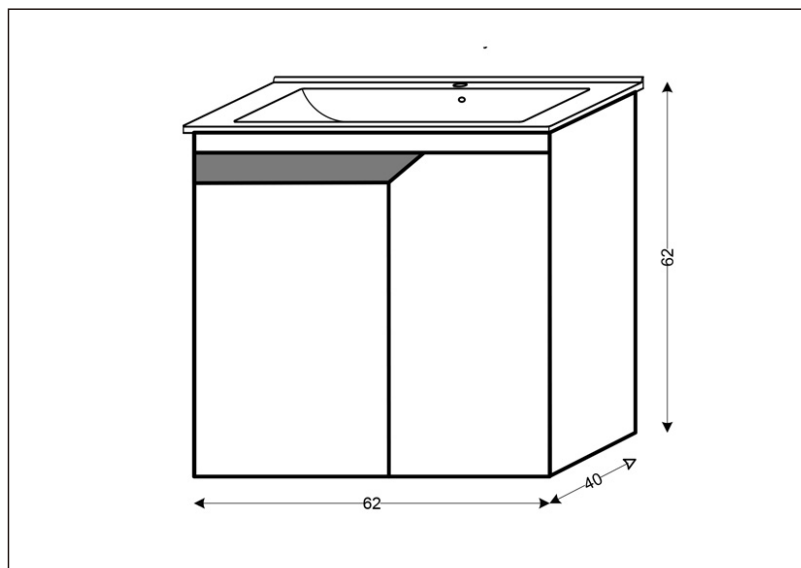

# TEHNIČKI LIST

Seriya: **TOKIO**

Šifra proizvoda: **26500079**

## TEHNIČKI PODACI

Težina: 29,800Kg

Materijal: Medijapan

Dimenzije: 62x62x40cm

Proizvođač: Ralkom ZTR Kremić Rajko PR

Zemlja proizvodnje: Srbija