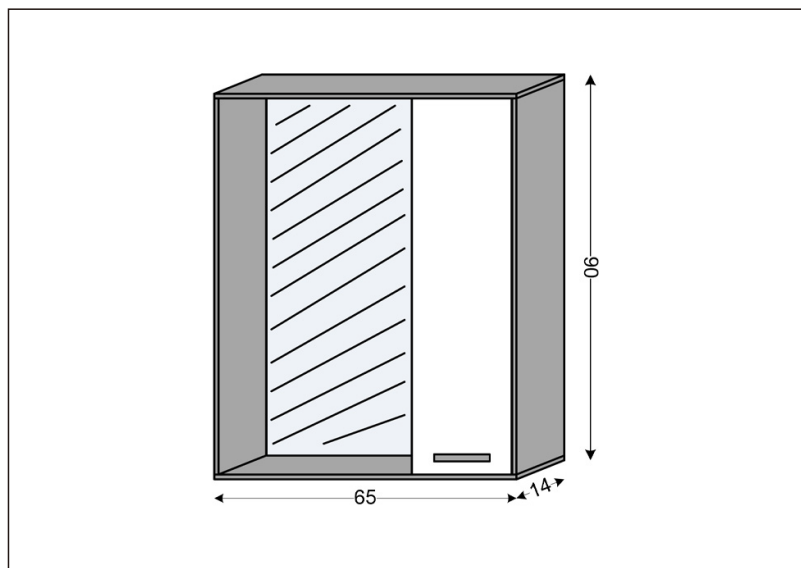

# TEHNIČKI LIST

Seriya: **ROMA**

Šifra proizvoda: **26500087**

## TEHNIČKI PODACI

Težina: 14,500Kg

Materijal: Medijapan

Dimenzije: 65x90x14cm

Proizvođač: Ralkom ZTR Kremić Rajko PR

Zemlja proizvodnje: Srbija