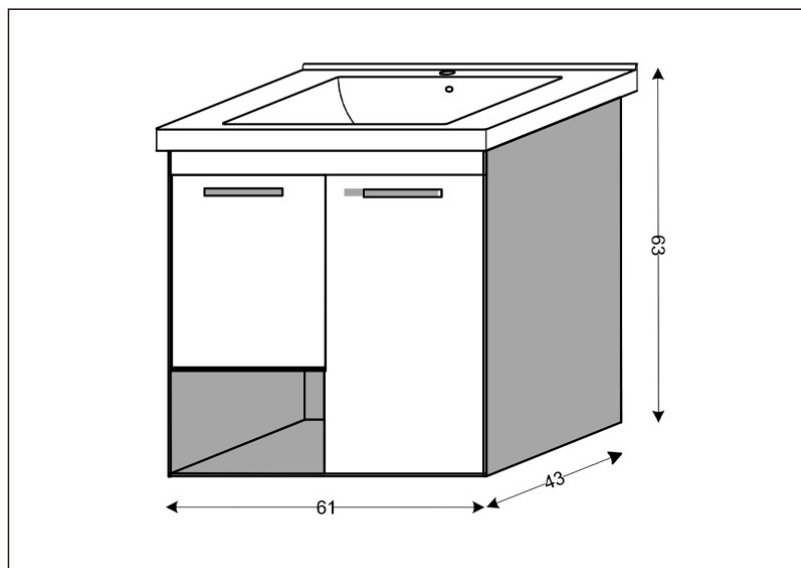

TEHNIČKI LIST

Seriya: **ROMA**

Šifra proizvoda: **26500088**

TEHNIČKI PODACI

Težina: 36,800Kg

Materijal: Medijapan

Dimenzije: 61x63x43cm

Proizvođač: Ralkom ZTR Kremić Rajko PR