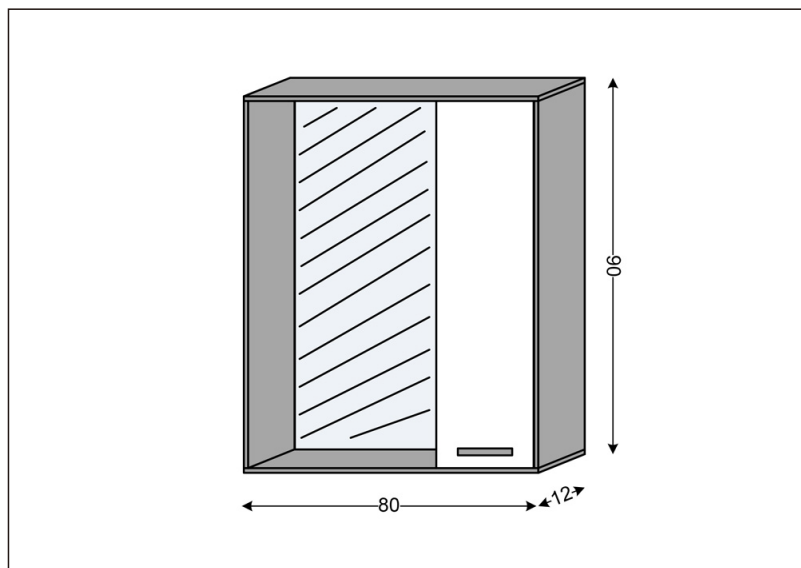

# TEHNIČKI LIST

Seriya: **ROMA**

Šifra proizvoda: **26500105**

## TEHNIČKI PODACI

Težina: 16,300Kg

Materijal: Medijapan

Dimenzije: 80x90x12cm

Proizvođač: Ralkom ZTR Kremić Rajko PR

Zemlja proizvodnje: Srbija