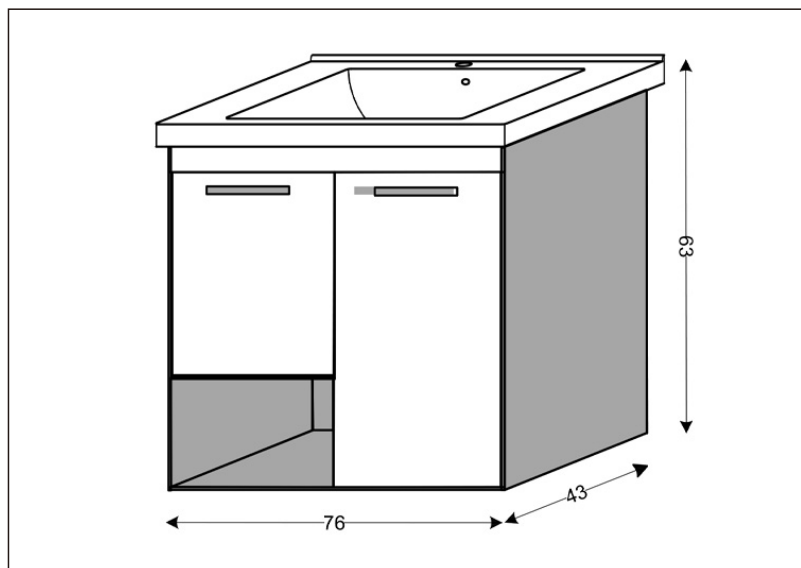

# TEHNIČKI LIST

Seriya: **ROMA**

Šifra proizvoda: **26500114**

## TEHNIČKI PODACI

Težina: 42,500Kg

Materijal: Medijapan

Dimenzije: 76x63x43cm

Proizvođač: Ralkom ZTR Kremić Rajko PR

Zemlja proizvodnje: Srbija