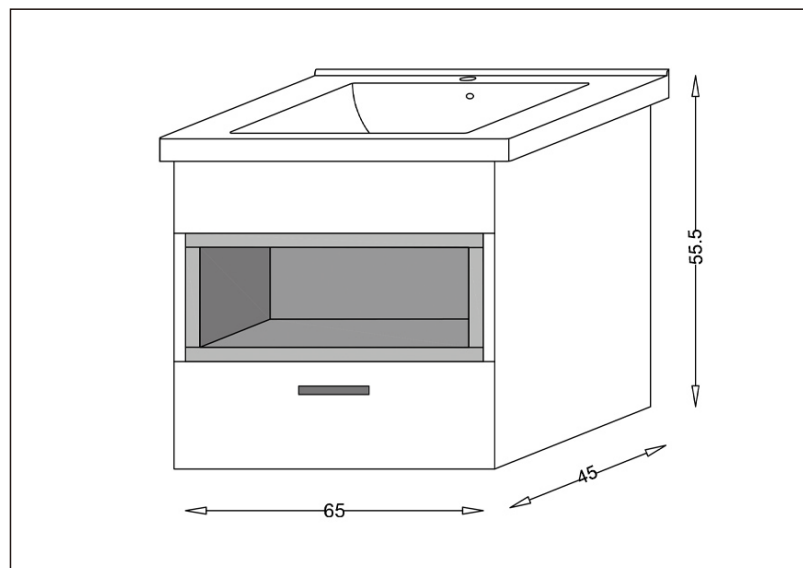

# TEHNIČKI LIST

Seriya: **GENEVA**

Šifra proizvoda: **26500176**

## TEHNIČKI PODACI

Težina: 40,300Kg

Materijal: Medijapan

Dimenzije: 65x55,5x45cm

Proizvođač: Stojković Keramika d.o.o.

Zemlja proizvodnje: Srbija