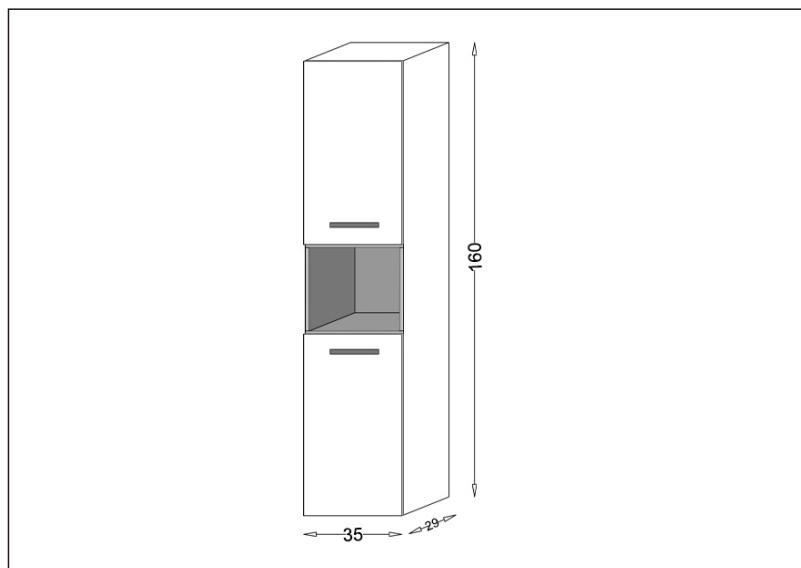

TEHNIČKI LIST

Seriya: **GENEVA**

Šifra proizvoda: **26500178**

TEHNIČKI PODACI

Težina: 30,200Kg

Materijal: Medijapan

Dimenzije: 35x160x29cm

Proizvođač: Stojković Keramika d.o.o.