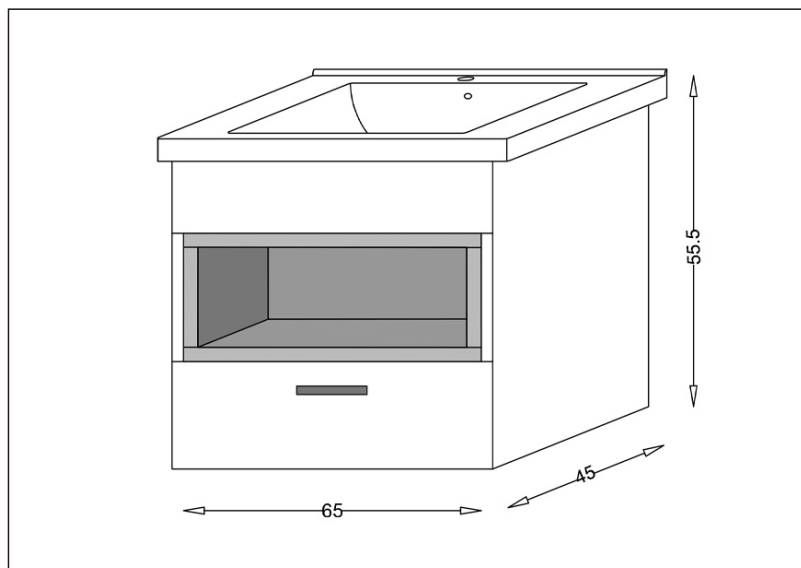

TEHNIČKI LIST

Seriya: **GENEVA**

Šifra proizvoda: **26500179**

TEHNIČKI PODACI

Težina: 40,300Kg

Materijal: Medijapan

Dimenzije: 65x55,5x45cm

Proizvođač: Stojković Keramika d.o.o.