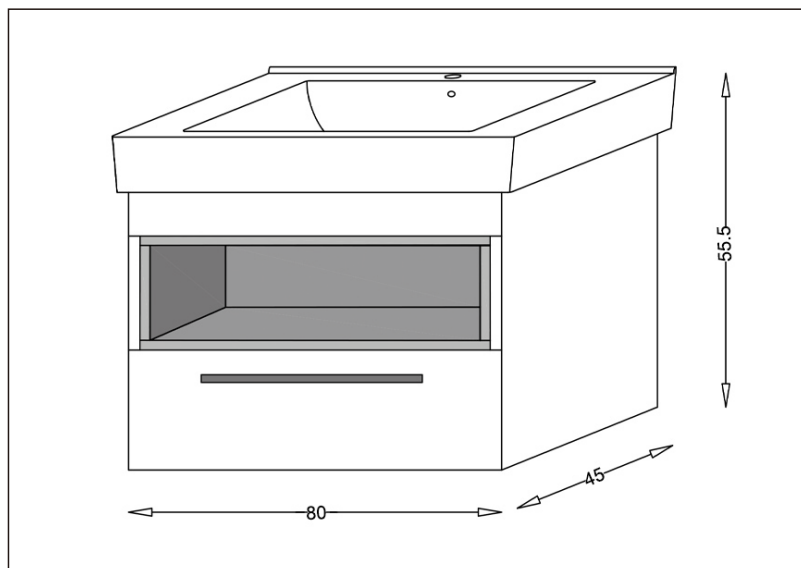

TEHNIČKI LIST

Seriya: **GENEVA**

Šifra proizvoda: **26500180**

TEHNIČKI PODACI

Težina: 48,700Kg

Materijal: Medijapan

Dimenzije: 80x55,5x45cm

Proizvođač: Stojković Keramika d.o.o.