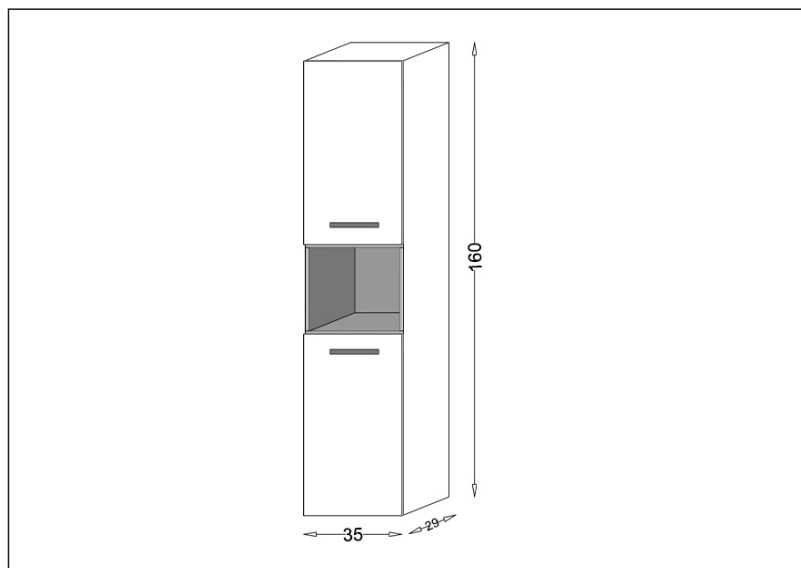

# TEHNIČKI LIST

Seriya: **GENEVA**

Šifra proizvoda: **26500181**

## TEHNIČKI PODACI

Težina: 30,200Kg

Materijal: Medijapan

Dimenzije: 35x160x29cm

Proizvođač: Stojković Keramika d.o.o.

Zemlja proizvodnje: Srbija