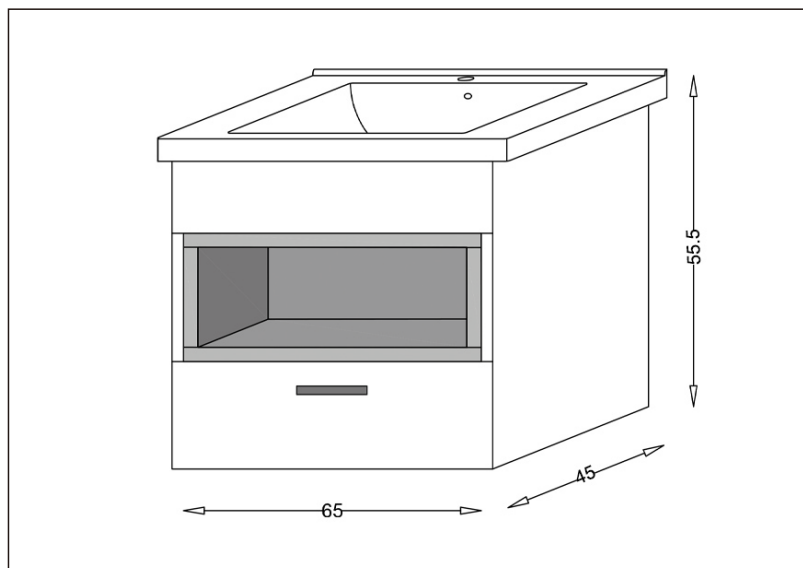

# TEHNIČKI LIST

Seriya: **GENEVA**

Šifra proizvoda: **26500182**

## TEHNIČKI PODACI

Težina: 40,300Kg

Materijal: Medijapan

Dimenzije: 65x55,5x45cm

Proizvođač: Stojković Keramika d.o.o.

Zemlja proizvodnje: Srbija