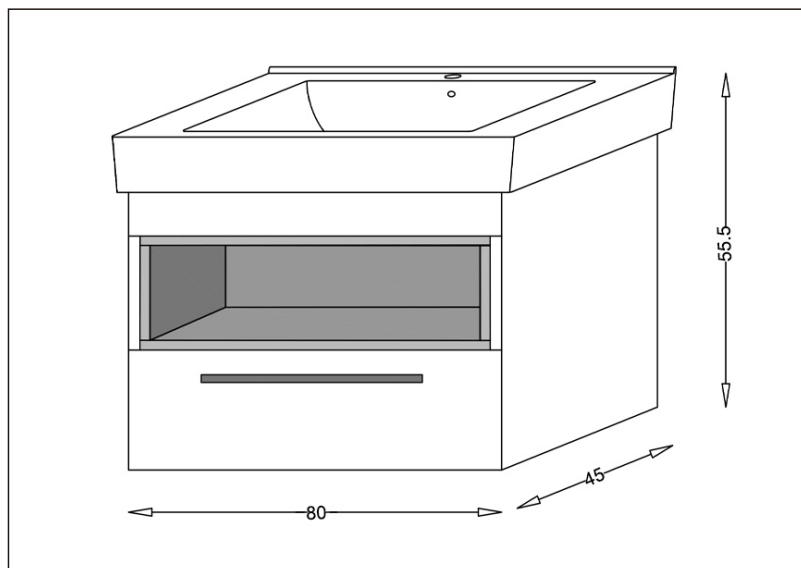

# TEHNIČKI LIST

Seriya: **GENEVA**

Šifra proizvoda: **26500183**

## TEHNIČKI PODACI

Težina: 48,700Kg

Materijal: Medijapan

Dimenzije: 80x55,5x45cm

Proizvođač: Stojković Keramika d.o.o.

Zemlja proizvodnje: Srbija