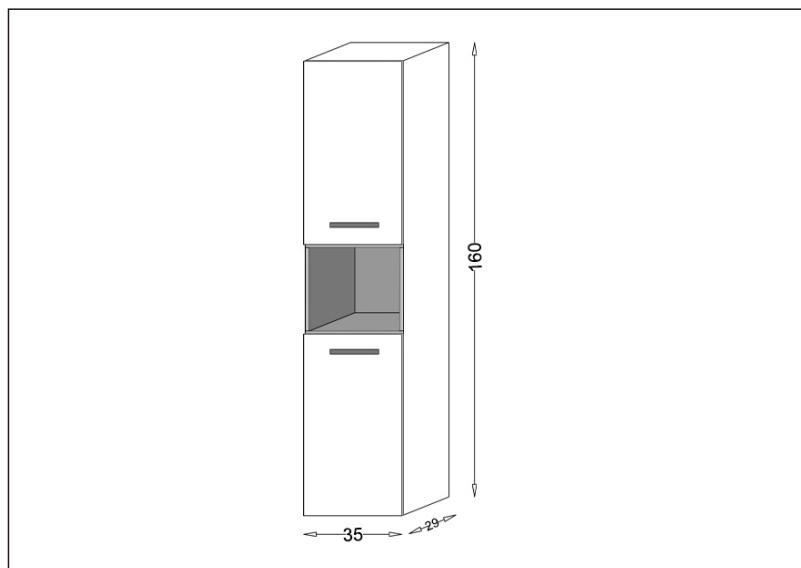

TEHNIČKI LIST

Seriya: **GENEVA**

Šifra proizvoda: **26500184**

TEHNIČKI PODACI

Težina: 30,200Kg

Materijal: Medijapan

Dimenzije: 35x160x29cm

Proizvođač: Stojković Keramika d.o.o.