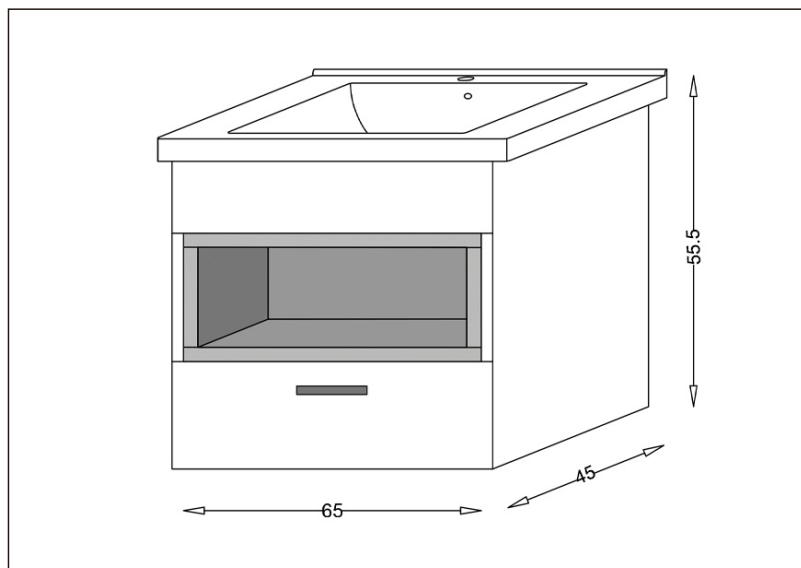

TEHNIČKI LIST

Seriya: **GENEVA**

Šifra proizvoda: **26500185**

TEHNIČKI PODACI

Težina: 40,300Kg

Materijal: Medijapan

Dimenzije: 65x55,5x45cm

Proizvođač: Stojković Keramika d.o.o.