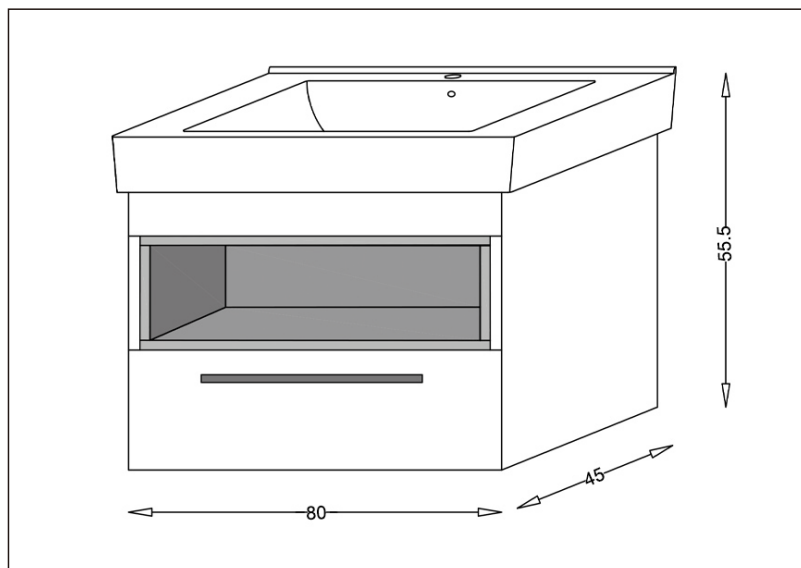

# TEHNIČKI LIST

Seriya: **GENEVA**

Šifra proizvoda: **26500186**

## TEHNIČKI PODACI

Težina: 48,700Kg

Materijal: Medijapan

Dimenzije: 80x55,5x45cm

Proizvođač: Stojković Keramika d.o.o.

Zemlja proizvodnje: Srbija