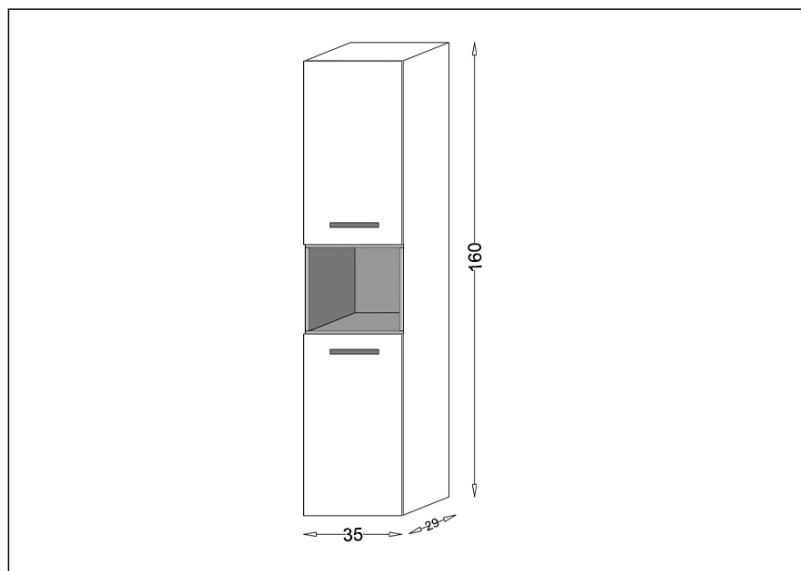

# TEHNIČKI LIST

Seriya: **GENEVA**

Šifra proizvoda: **26500187**

## TEHNIČKI PODACI

Težina: 30,200Kg

Materijal: Medijapan

Dimenzije: 35x160x29cm

Proizvođač: Stojković Keramika d.o.o.

Zemlja proizvodnje: Srbija