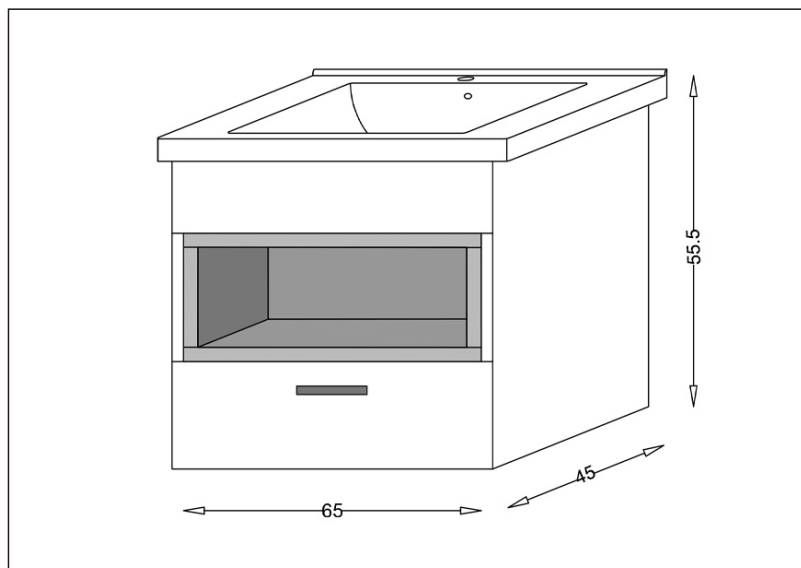

# TEHNIČKI LIST

Seriya: **GENEVA**

Šifra proizvoda: **26500188**

## TEHNIČKI PODACI

Težina: 40,300Kg

Materijal: Medijapan

Dimenzije: 65x55,5x45cm

Proizvođač: Stojković Keramika d.o.o.

Zemlja proizvodnje: Srbija