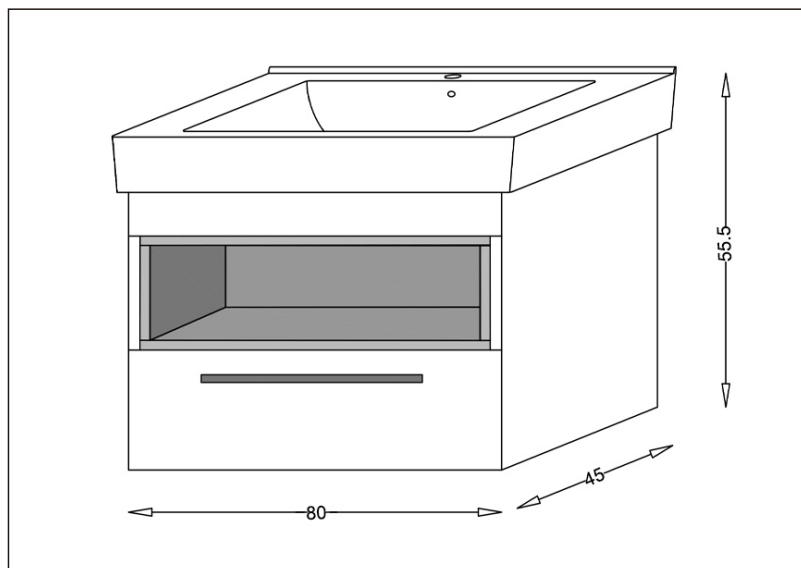

TEHNIČKI LIST

Seriya: **GENEVA**

Šifra proizvoda: **26500189**

TEHNIČKI PODACI

Težina: 48,700Kg

Materijal: Medijapan

Dimenzije: 80x55,5x45cm

Proizvođač: Stojković Keramika d.o.o.