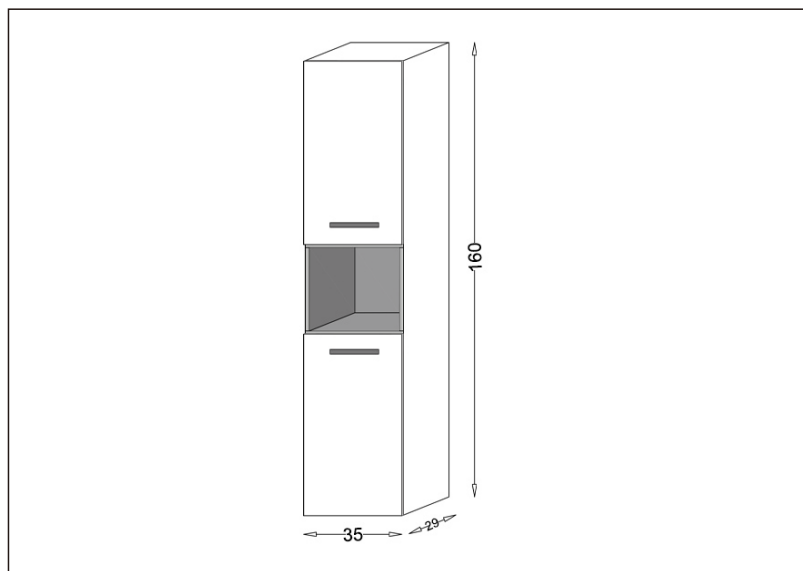

# TEHNIČKI LIST

Seriya: **GENEVA**

Šifra proizvoda: **26500190**

## TEHNIČKI PODACI

Težina: 30,200Kg

Materijal: Medijapan

Dimenzije: 35x160x29cm

Proizvođač: Stojković Keramika d.o.o.

Zemlja proizvodnje: Srbija