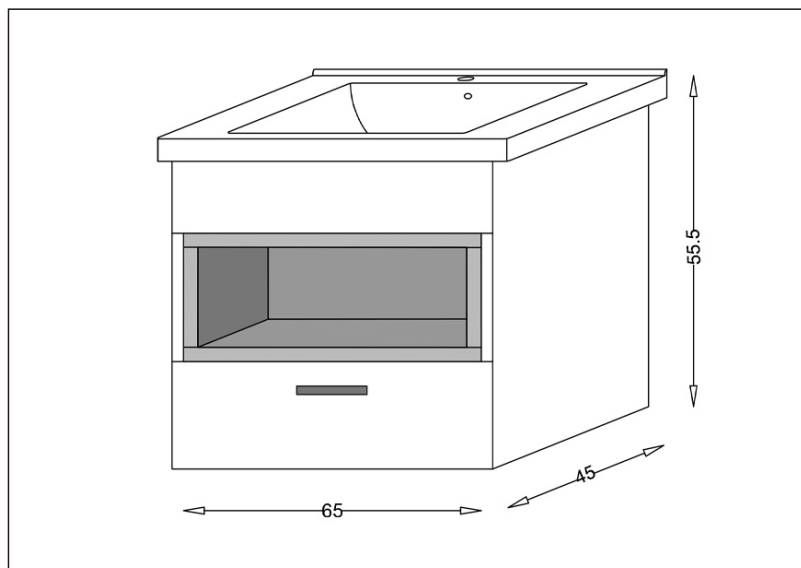

# TEHNIČKI LIST

Seriya: **GENEVA**

Šifra proizvoda: **26500191**

## TEHNIČKI PODACI

Težina: 40,300Kg

Materijal: Medijapan

Dimenzije: 65x55,5x45cm

Proizvođač: Stojković Keramika d.o.o.

Zemlja proizvodnje: Srbija