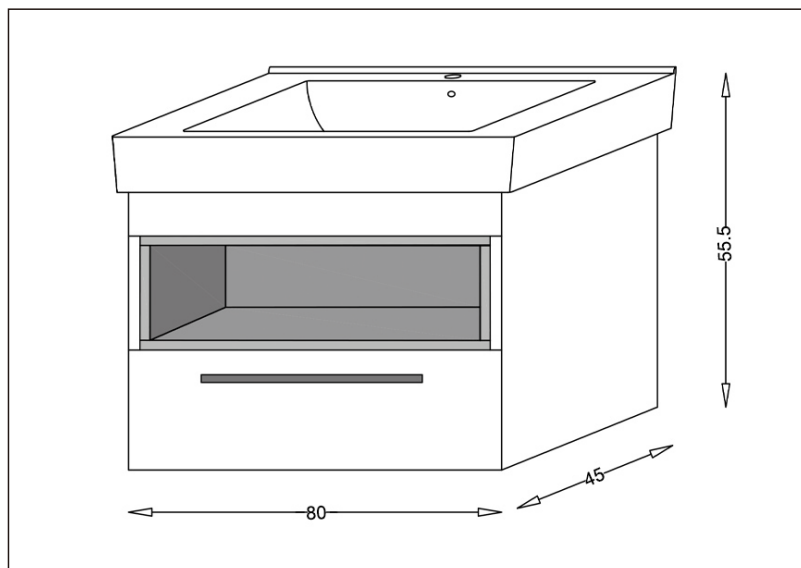

TEHNIČKI LIST

Seriya: **GENEVA**

Šifra proizvoda: **26500192**

TEHNIČKI PODACI

Težina: 48,700Kg

Materijal: Medijapan

Dimenzije: 80x55,5x45cm

Proizvođač: Stojković Keramika d.o.o.