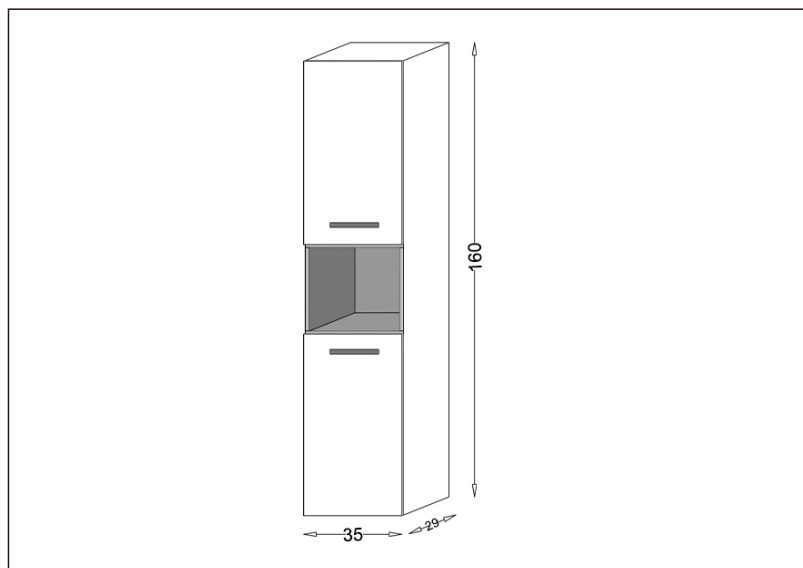

# TEHNIČKI LIST

Seriya: **GENEVA**

Šifra proizvoda: **26500193**

## TEHNIČKI PODACI

Težina: 30,200Kg

Materijal: Medijapan

Dimenzije: 35x160x29cm

Proizvođač: Stojković Keramika d.o.o.

Zemlja proizvodnje: Srbija