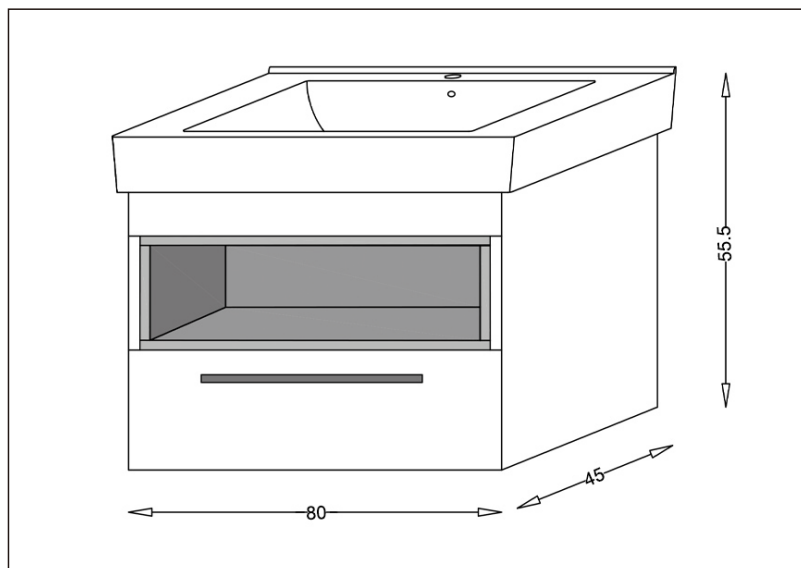

TEHNIČKI LIST

Seriya: **GENEVA**

Šifra proizvoda: **26500195**

TEHNIČKI PODACI

Težina: 48,700Kg

Materijal: Medijapan

Dimenzije: 80x55,5x45cm

Proizvođač: Stojković Keramika d.o.o.