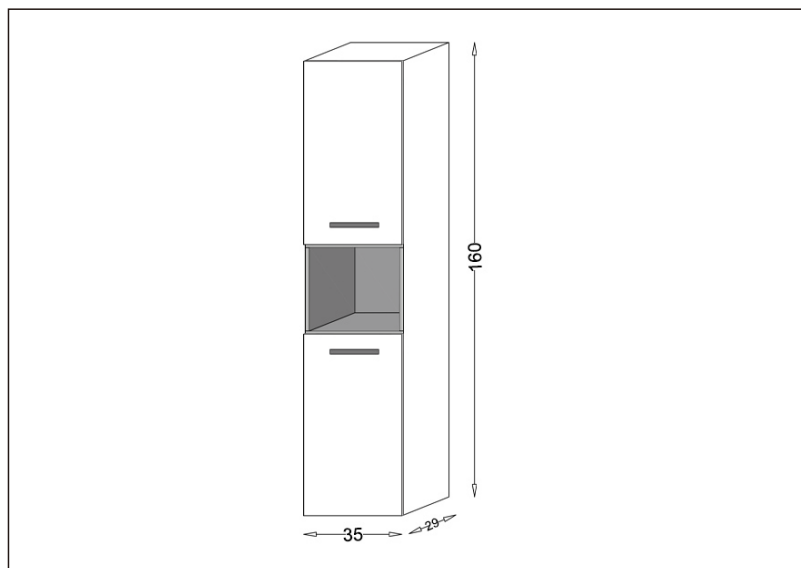

# TEHNIČKI LIST

Seriya: **GENEVA**

Šifra proizvoda: **26500196**

## TEHNIČKI PODACI

Težina: 30,200Kg

Materijal: Medijapan

Dimenzije: 35x160x29cm

Proizvođač: Stojković Keramika d.o.o.

Zemlja proizvodnje: Srbija