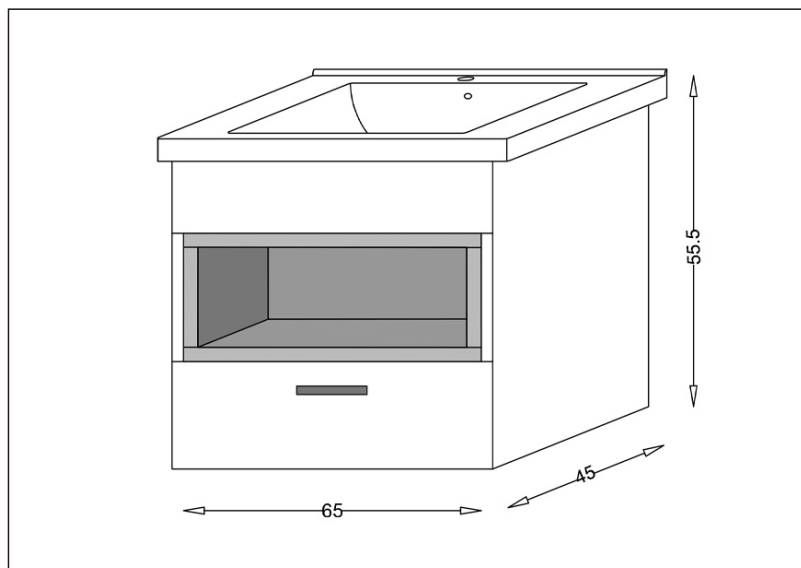

TEHNIČKI LIST

Seriya: **GENEVA**

Šifra proizvoda: **26500197**

TEHNIČKI PODACI

Težina: 40,300Kg

Materijal: Medijapan

Dimenzije: 65x55,5x45cm

Proizvođač: Stojković Keramika d.o.o.