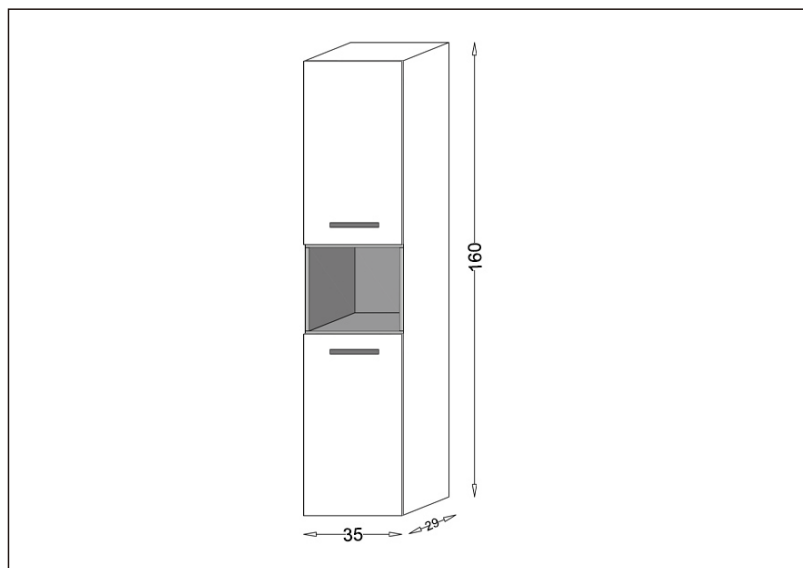

TEHNIČKI LIST

Seriya: **GENEVA**

Šifra proizvoda: **26500199**

TEHNIČKI PODACI

Težina: 30,200Kg

Materijal: Medijapan

Dimenzije: 35x160x29cm

Proizvođač: Stojković Keramika d.o.o.