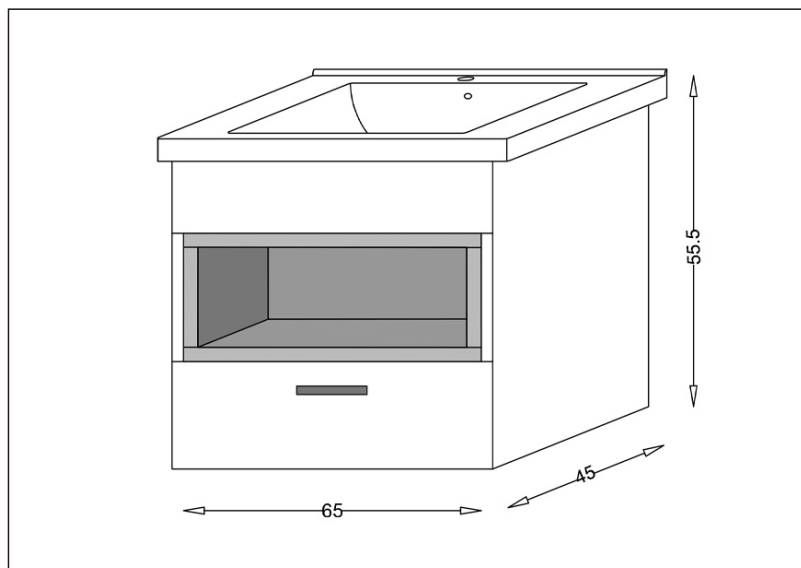

TEHNIČKI LIST

Seriya: **GENEVA**

Šifra proizvoda: **26500200**

TEHNIČKI PODACI

Težina: 40,300Kg

Materijal: Medijapan

Dimenzije: 65x55,5x45cm

Proizvođač: Stojković Keramika d.o.o.