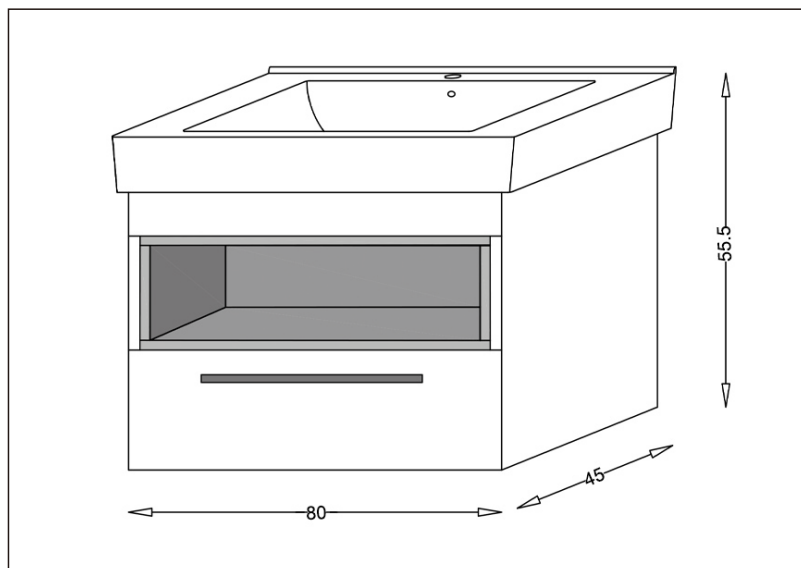

TEHNIČKI LIST

Seriya: **GENEVA**

Šifra proizvoda: **26500201**

TEHNIČKI PODACI

Težina: 48,700Kg

Materijal: Medijapan

Dimenzije: 80x55,5x45cm

Proizvođač: Stojković Keramika d.o.o.