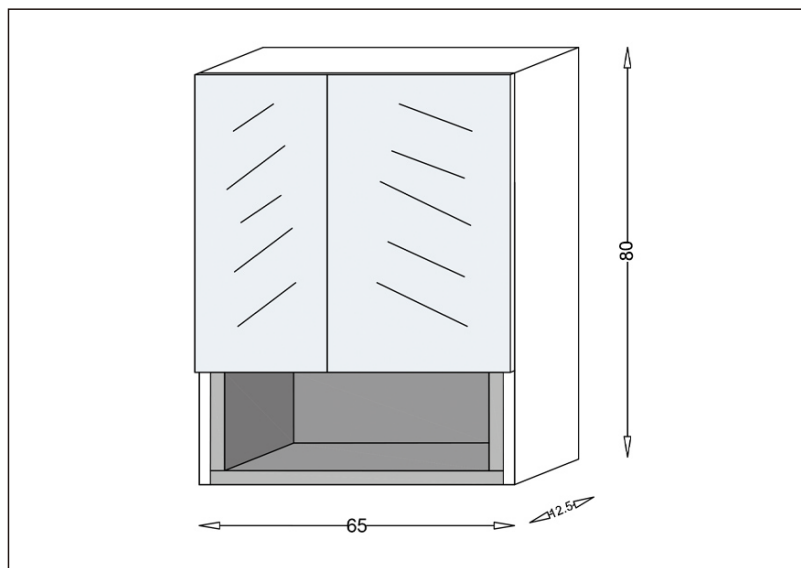

TEHNIČKI LIST

Seriya: **GENEVA**

Šifra proizvoda: **26500203**

TEHNIČKI PODACI

Težina: 18,800Kg

Materijal: Medijapan

Dimenzije: 65x80x12,5cm

Proizvođač: Stojković Keramika d.o.o.