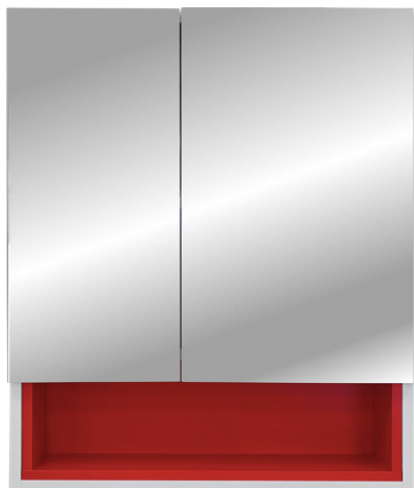

# TEHNIČKI LIST

Seriya: **GENEVA**

Šifra proizvoda: **26500205**

## TEHNIČKI PODACI

Težina: 18,800Kg

Materijal: Medijapan

Dimenzije: 65x80x12,5cm

Proizvođač: Stojković Keramika d.o.o.

Zemlja proizvodnje: Srbija