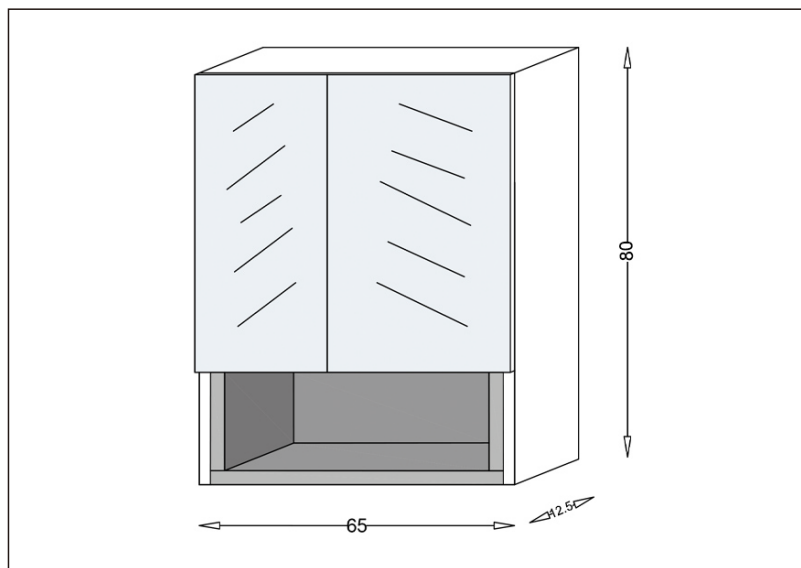

# TEHNIČKI LIST

Seriya: **GENEVA**

Šifra proizvoda: **26500205**

## TEHNIČKI PODACI

Težina: 18,800Kg

Materijal: Medijapan

Dimenzije: 65x80x12,5cm

Proizvođač: Stojković Keramika d.o.o.

Zemlja proizvodnje: Srbija