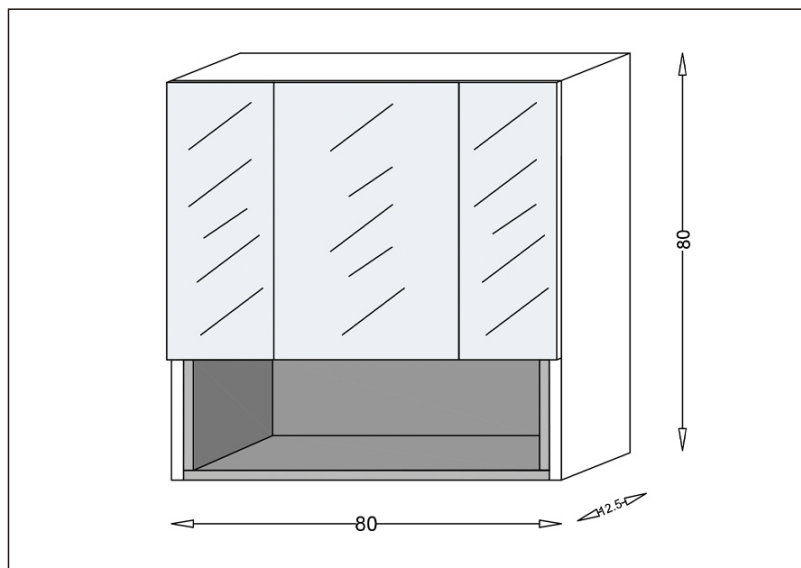

TEHNIČKI LIST

Seriya: **GENEVA**

Šifra proizvoda: **26500206**

TEHNIČKI PODACI

Težina: 21,800Kg

Materijal: Medijapan

Dimenzije: 80x80x12,5cm

Proizvođač: Stojković Keramika d.o.o.