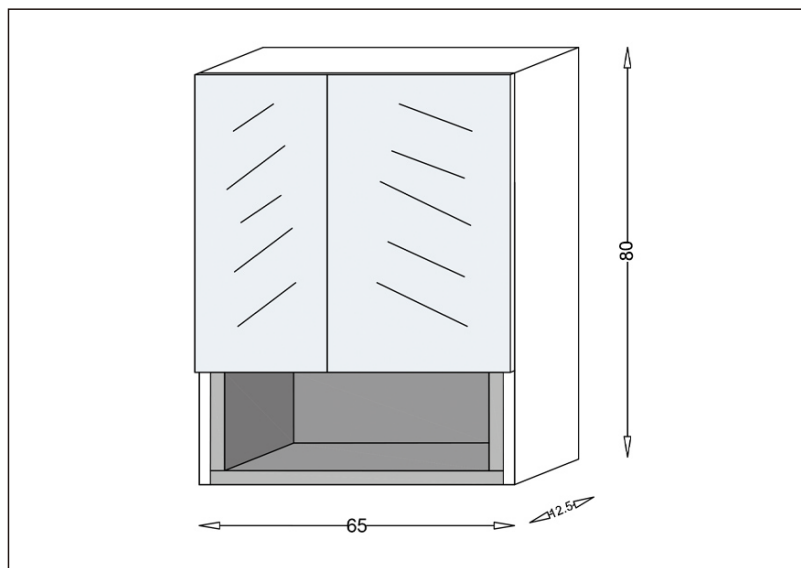

TEHNIČKI LIST

Seriya: **GENEVA**

Šifra proizvoda: **26500207**

TEHNIČKI PODACI

Težina: 18,800Kg

Materijal: Medijapan

Dimenzije: 65x80x12,5cm

Proizvođač: Stojković Keramika d.o.o.