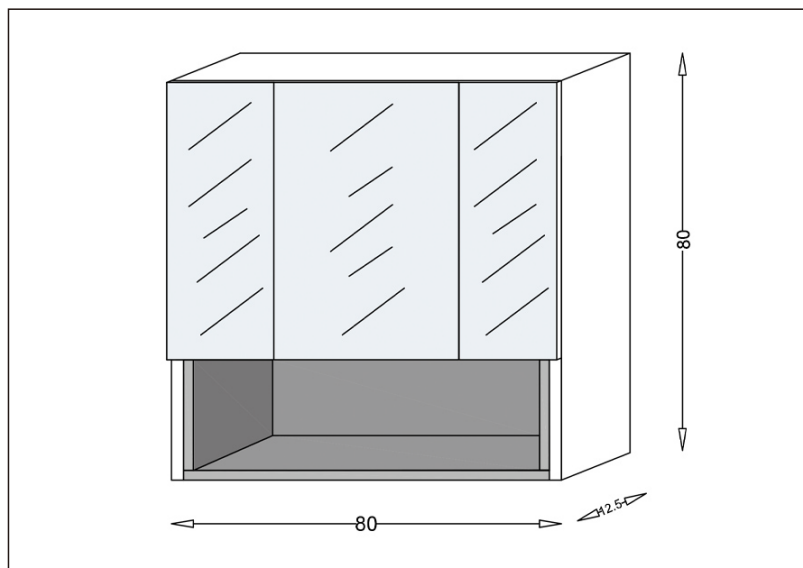

TEHNIČKI LIST

Seriya: **GENEVA**

Šifra proizvoda: **26500208**

TEHNIČKI PODACI

Težina: 21,800Kg

Materijal: Medijapan

Dimenzije: 80x80x12,5cm

Proizvođač: Stojković Keramika d.o.o.