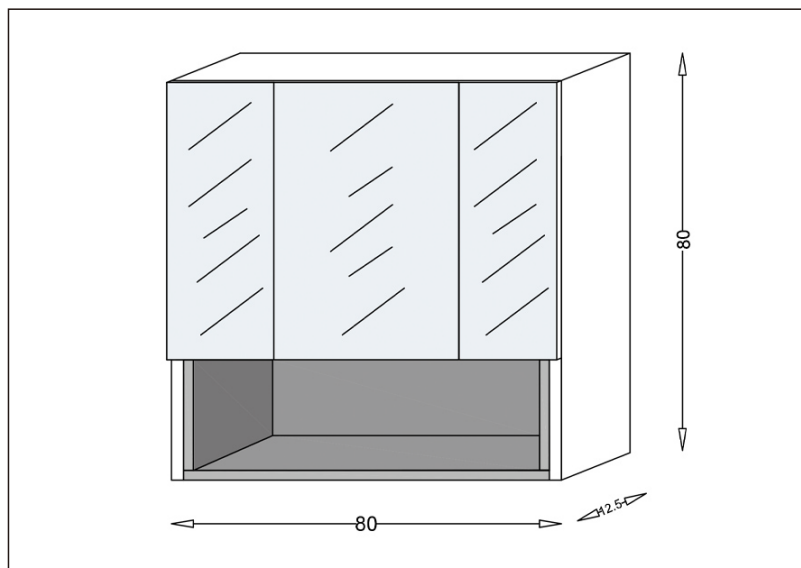

# TEHNIČKI LIST

Seriya: **GENEVA**

Šifra proizvoda: **26500209**

## TEHNIČKI PODACI

Težina: 21,800Kg

Materijal: Medijapan

Dimenzije: 80x80x12,5cm

Proizvođač: Stojković Keramika d.o.o.

Zemlja proizvodnje: Srbija