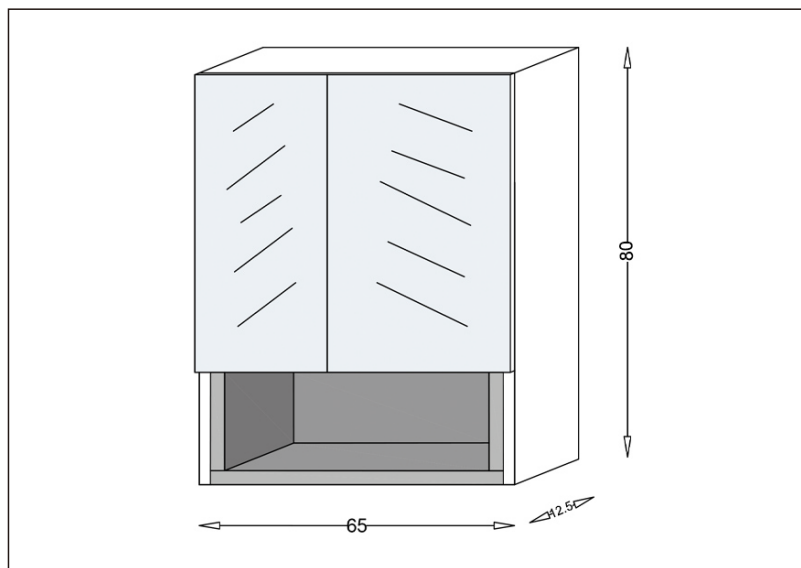

TEHNIČKI LIST

Seriya: **GENEVA**

Šifra proizvoda: **26500210**

TEHNIČKI PODACI

Težina: 18,800Kg

Materijal: Medijapan

Dimenzije: 65x80x12,5cm

Proizvođač: Stojković Keramika d.o.o.