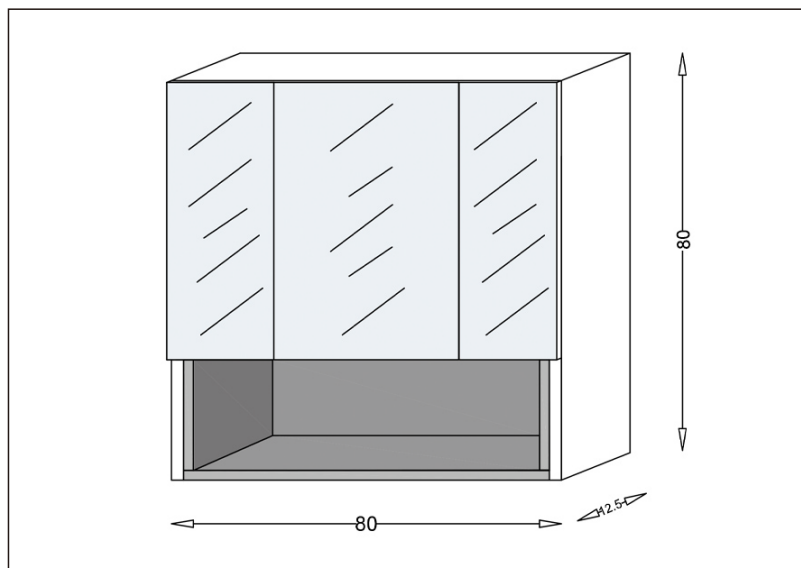

TEHNIČKI LIST

Seriya: **GENEVA**

Šifra proizvoda: **26500211**

TEHNIČKI PODACI

Težina: 21,800Kg

Materijal: Medijapan

Dimenzije: 80x80x12,5cm

Proizvođač: Stojković Keramika d.o.o.